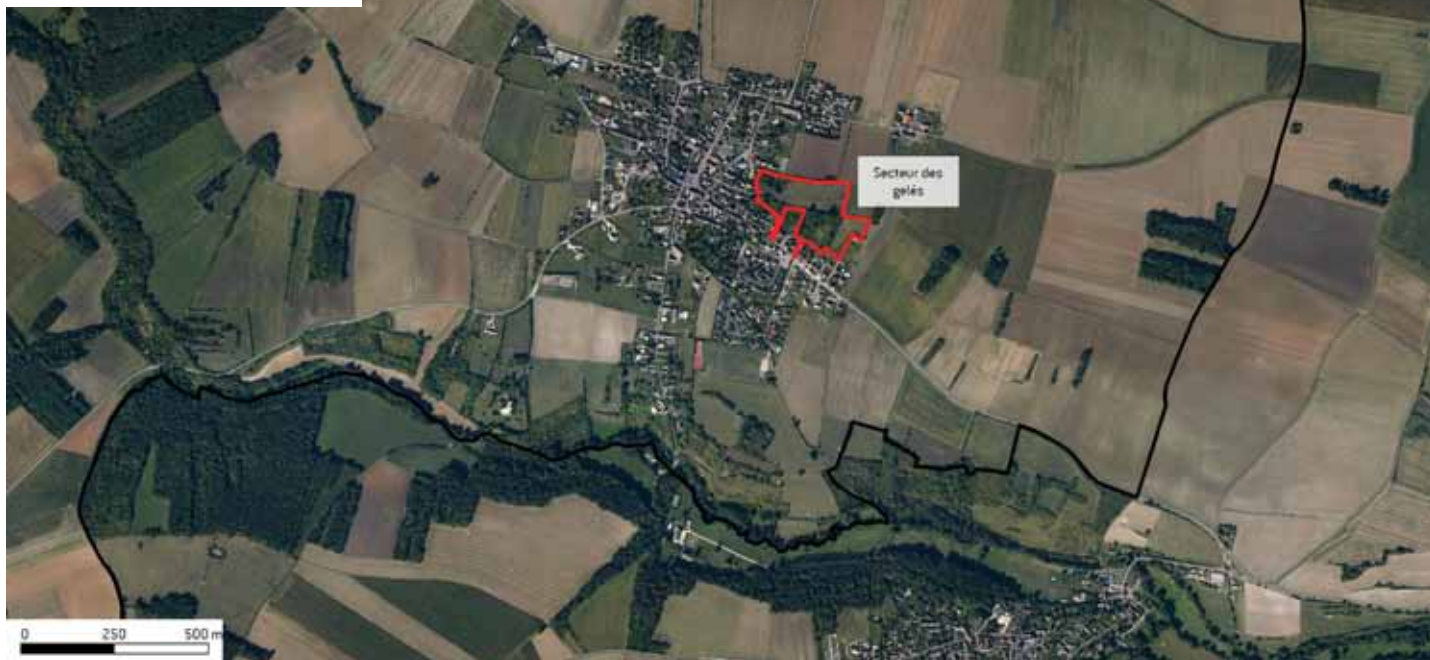

DAMMARTIN-EN-SERVE

DONNÉES CLÉS*

944 habitants
2 logements locatifs sociaux

Communauté de communes du Pays Houdanais
PLHI approuvé en 2009

*Sources : INSEE 2009 - DDEA78 - CG78

LÉGENDE

-  Périmètre de maîtrise foncière
-  Périmètre de veille foncière active
-  Périmètre de veille foncière
-  Périmètre de référentiel foncier

CONVENTION DE MAITRISE FONCIERE POUR LA REALISATION D'UN PROGRAMME D'HABITAT

- **Objectif** : réalisation d'un programme de logements diversifiés
- **Périmètres de la convention** :
 - Périmètre de maîtrise foncière sur le site des Gelés comprenant une parcelle de plus de 2 Ha.
- **Date de signature** : 10/01/2008
- **Durée** : 5 ans
- **Enveloppe financière** : 1 M€